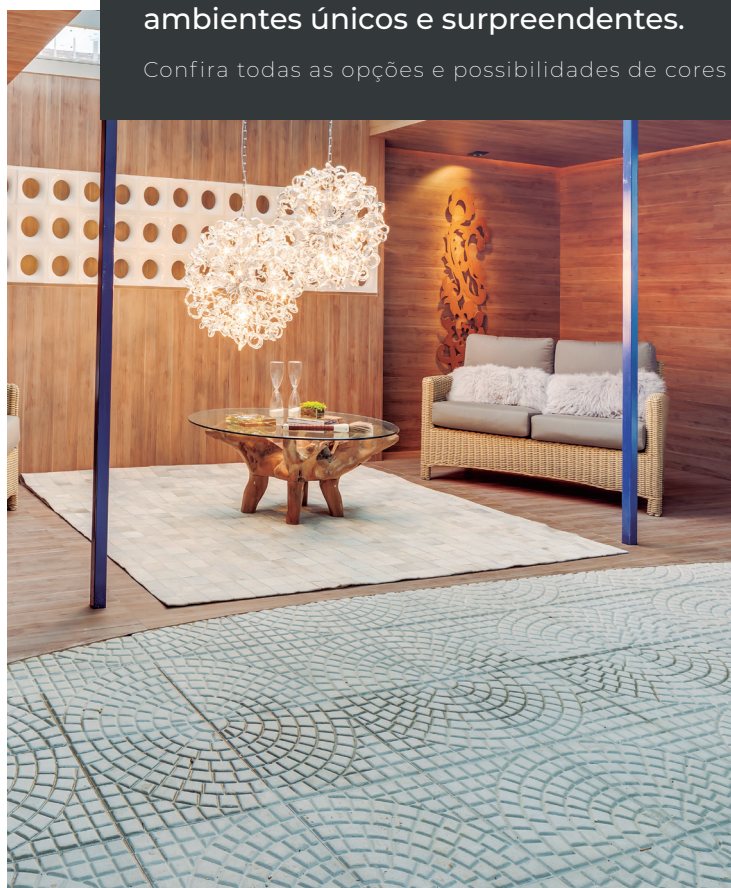

INFORMAÇÕES TÉCNICAS
Linha Piazza

A rusticidade que você procura com a qualidade e tecnologia que você espera. A linha PIAZZA da TECNOGRAN, oferece economia, praticidade e beleza, tornando seus ambientes únicos e surpreendentes.

Confira todas as opções e possibilidades de cores no QR Code ao lado

CARACTERÍSTICAS

Revestimento cimentício com acabamento rústico

DIMENSÕES E PESOS

40x40x2,2cm :: 53Kg/m²
40x40x3cm :: 75Kg/m²
50x50x3,3cm :: 90Kg/m²